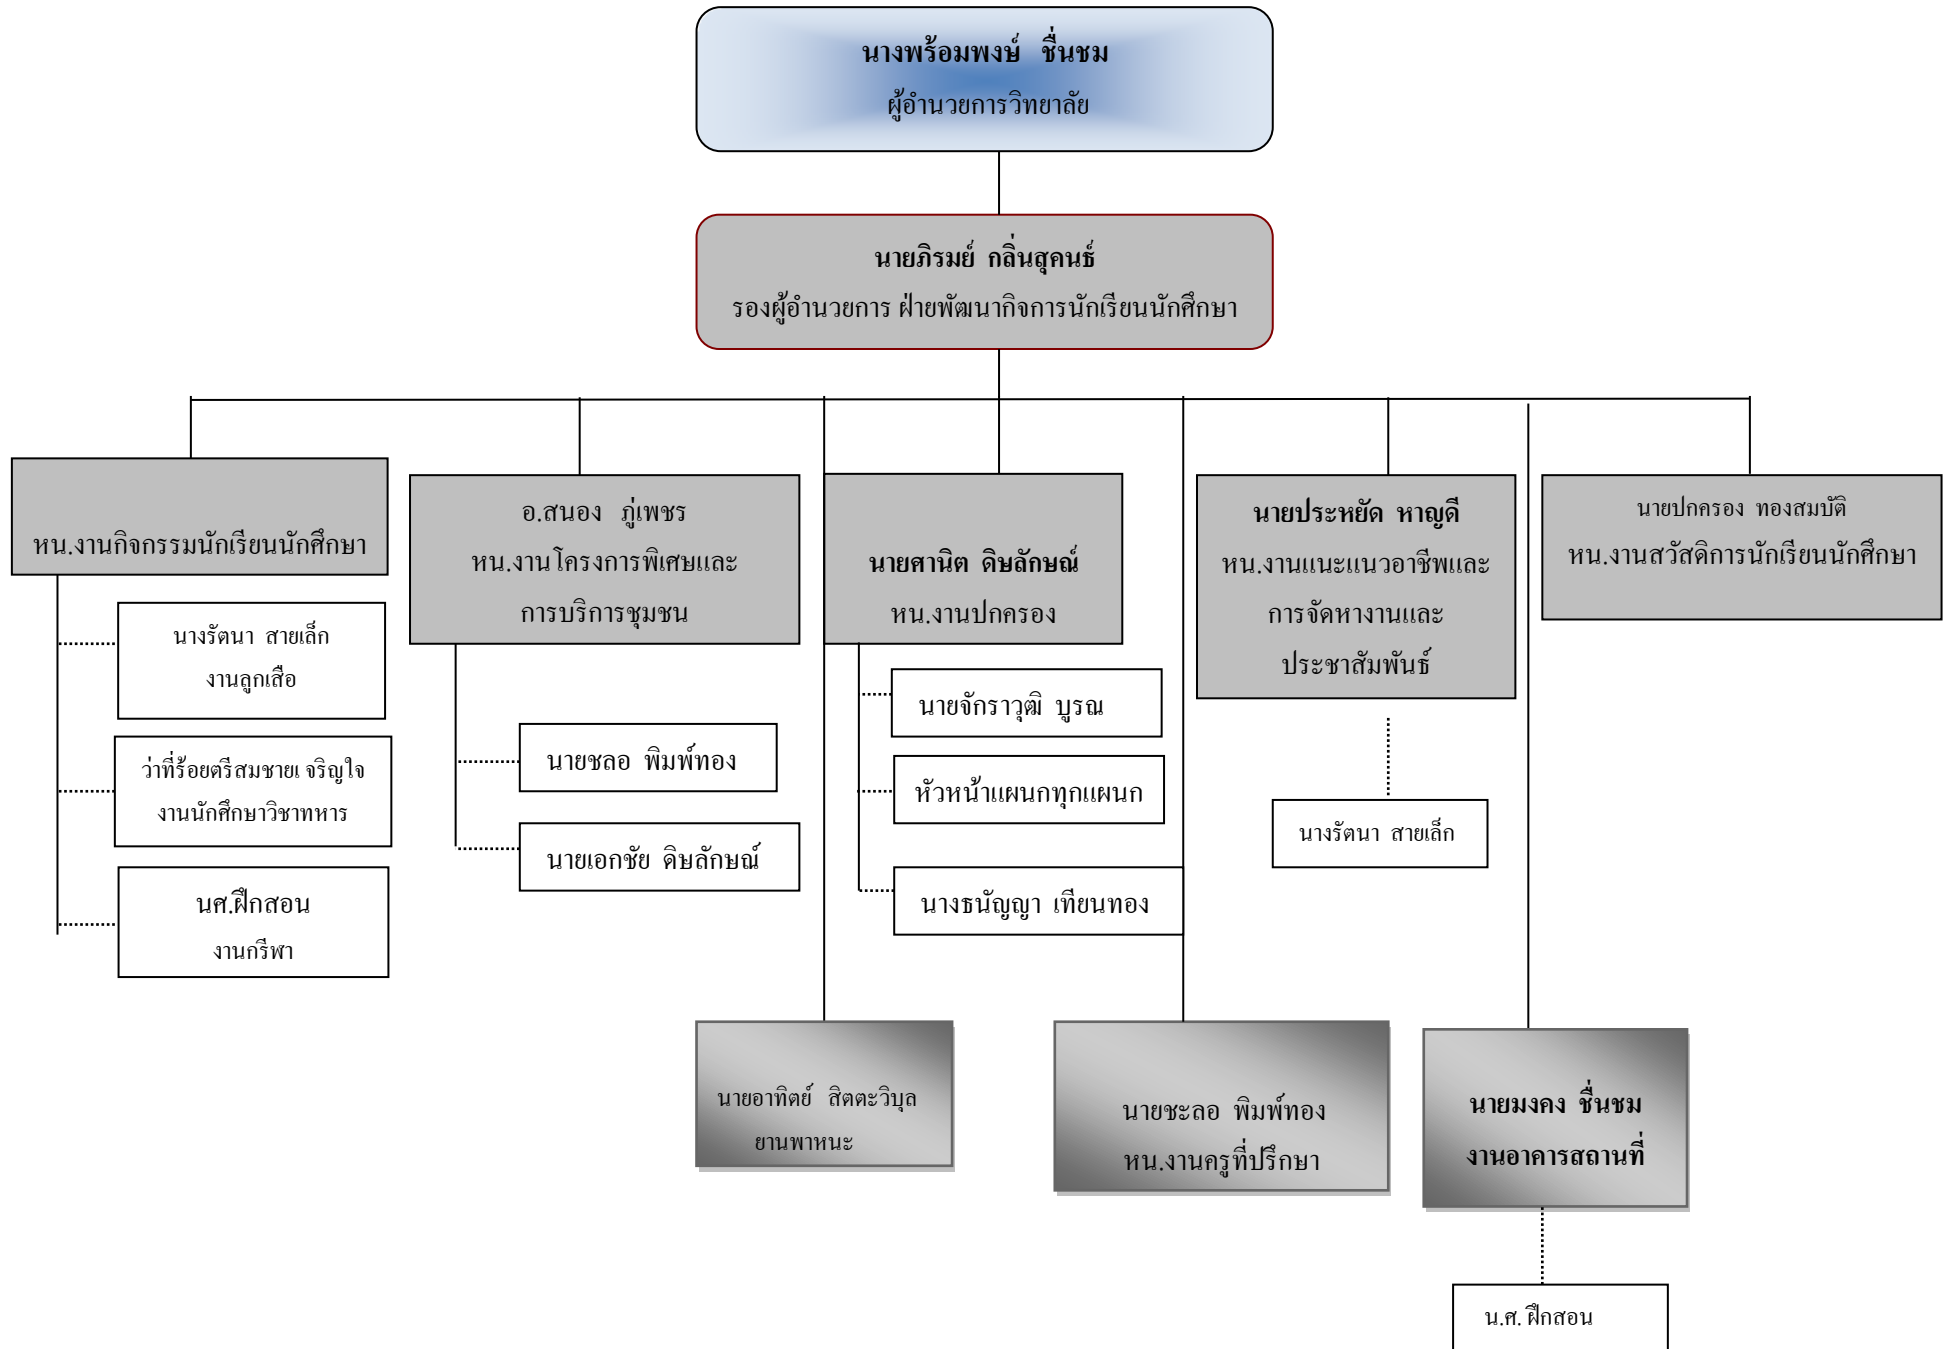

แผนภูมิบริหารสถานศึกษา วิทยาลัยเทคโนโลยีจีนชม ไทย – เยอรมัน สระบุรี

สังกัดสำนักงานคณะกรรมการการอาชีวศึกษา ปีการศึกษา 2562

แผนภูมิโครงสร้างการบริหารงาน ฝ่ายบริหารทรัพยากร

แผนภูมิโครงสร้างการบริหารงาน ฝ่ายแผนงานและความร่วมมือ

แผนภูมิโครงสร้างการบริหารงาน ฝ่ายพัฒนากิจการนักเรียนนักศึกษา

แผนภูมิโครงสร้างการบริหารงาน ฝ่ายวิชาการ