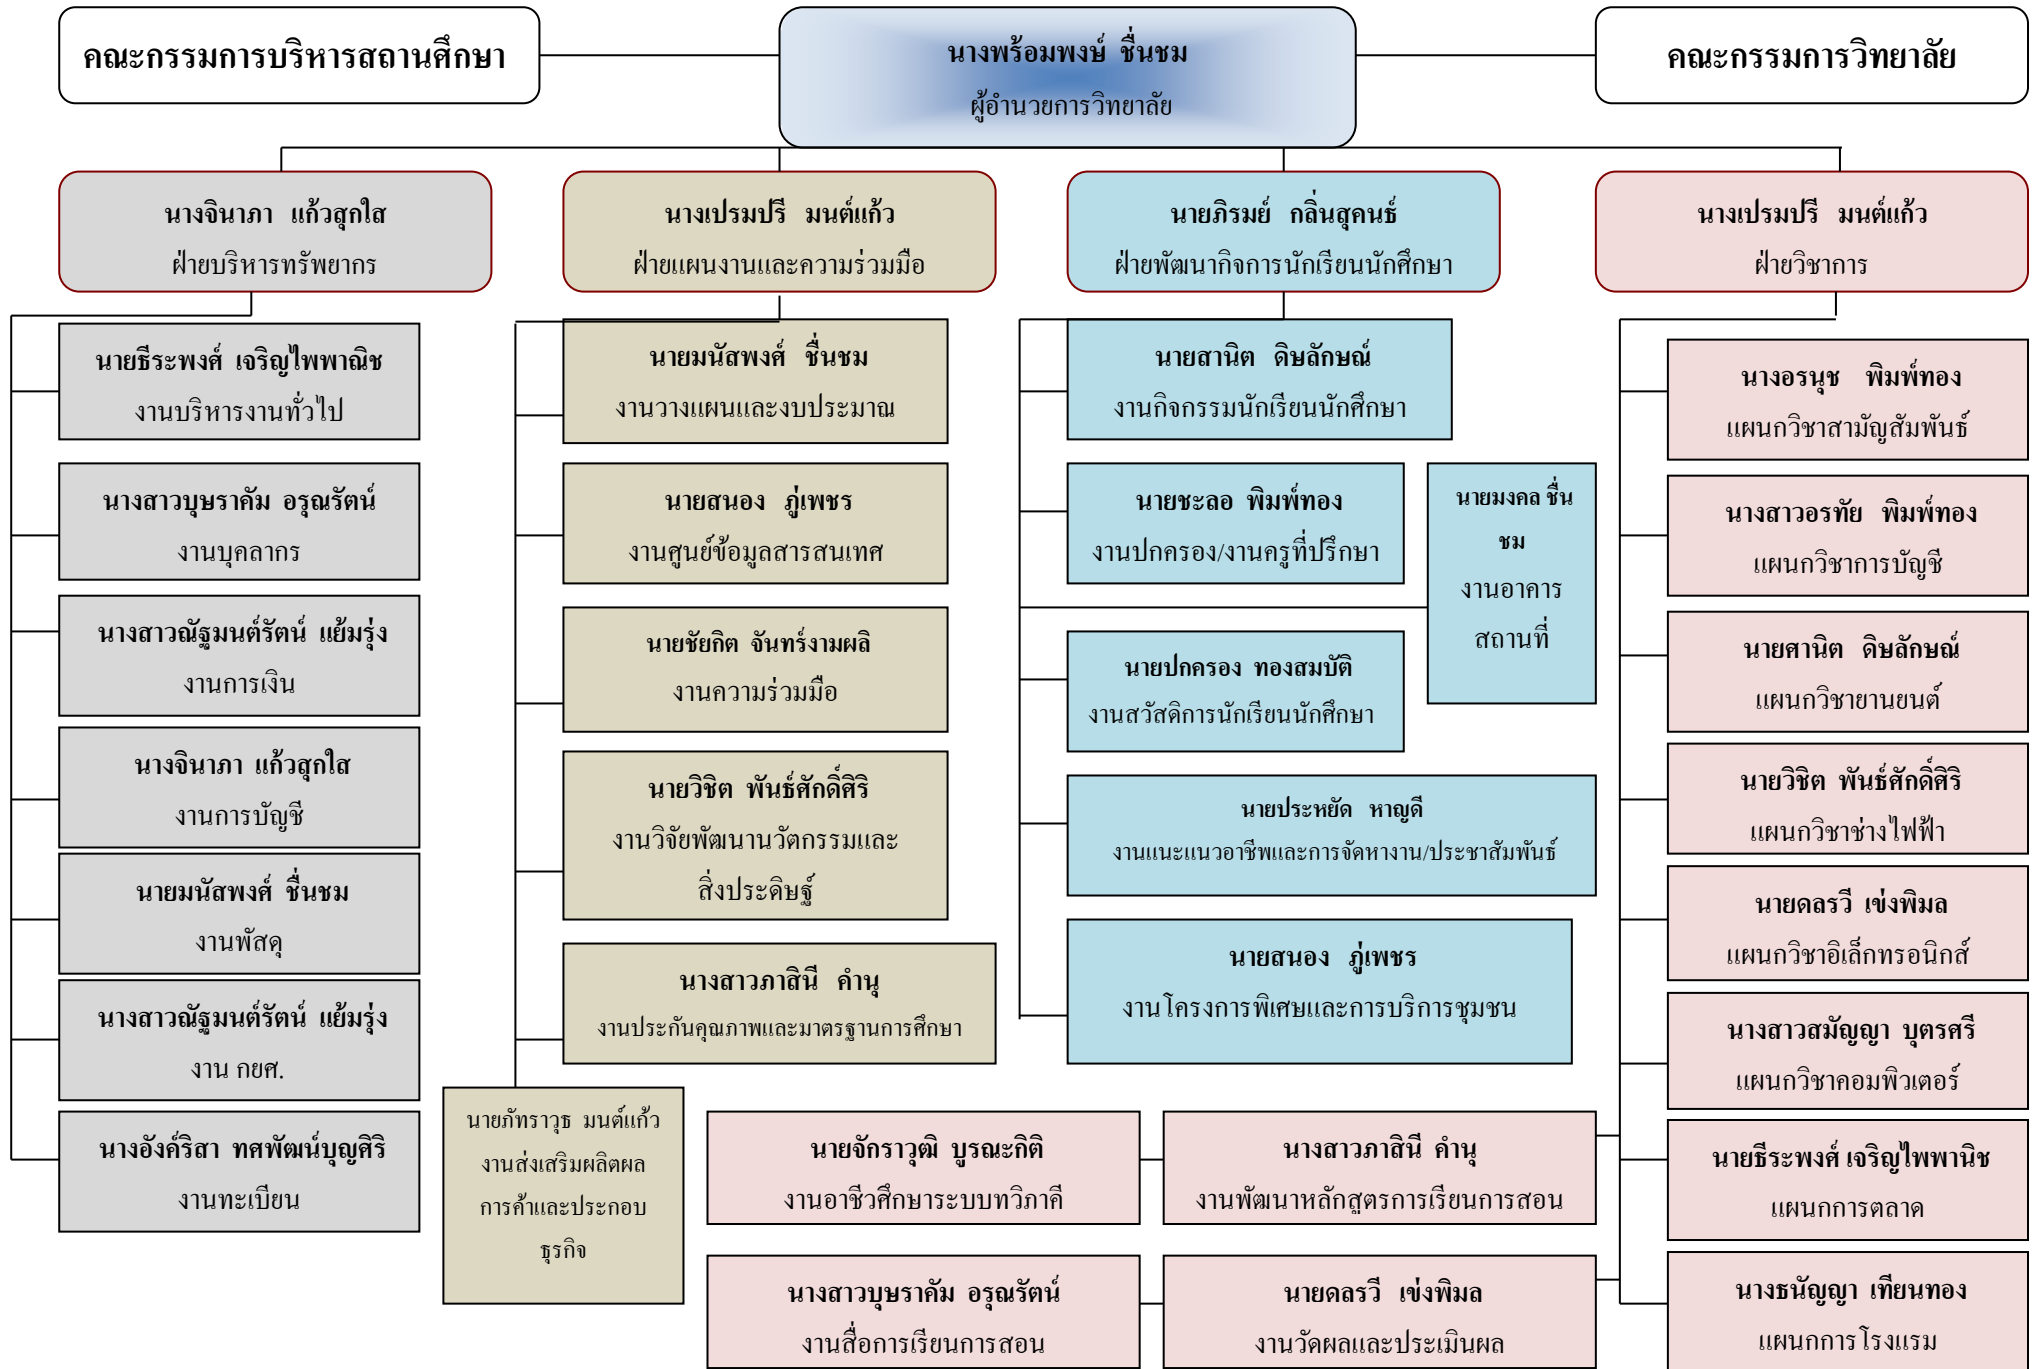

แผนภูมิบริหารสถานศึกษา วิทยาลัยเทคโนโลยีจีนชม ไทย – เยอรมัน สระบุรี

สังกัดสำนักงานคณะกรรมการการอาชีวศึกษา ปีการศึกษา 2562

แผนภูมิโครงสร้างการบริหารงาน ฝ่ายบริหารทรัพยากร

แผนภูมิโครงสร้างการบริหารงาน ฝ่ายแผนงานและความร่วมมือ

แผนภูมิโครงสร้างการบริหารงาน ฝ่ายพัฒนากิจการนักเรียนนักศึกษา

แผนภูมิโครงสร้างการบริหารงาน ฝ่ายวิชาการ