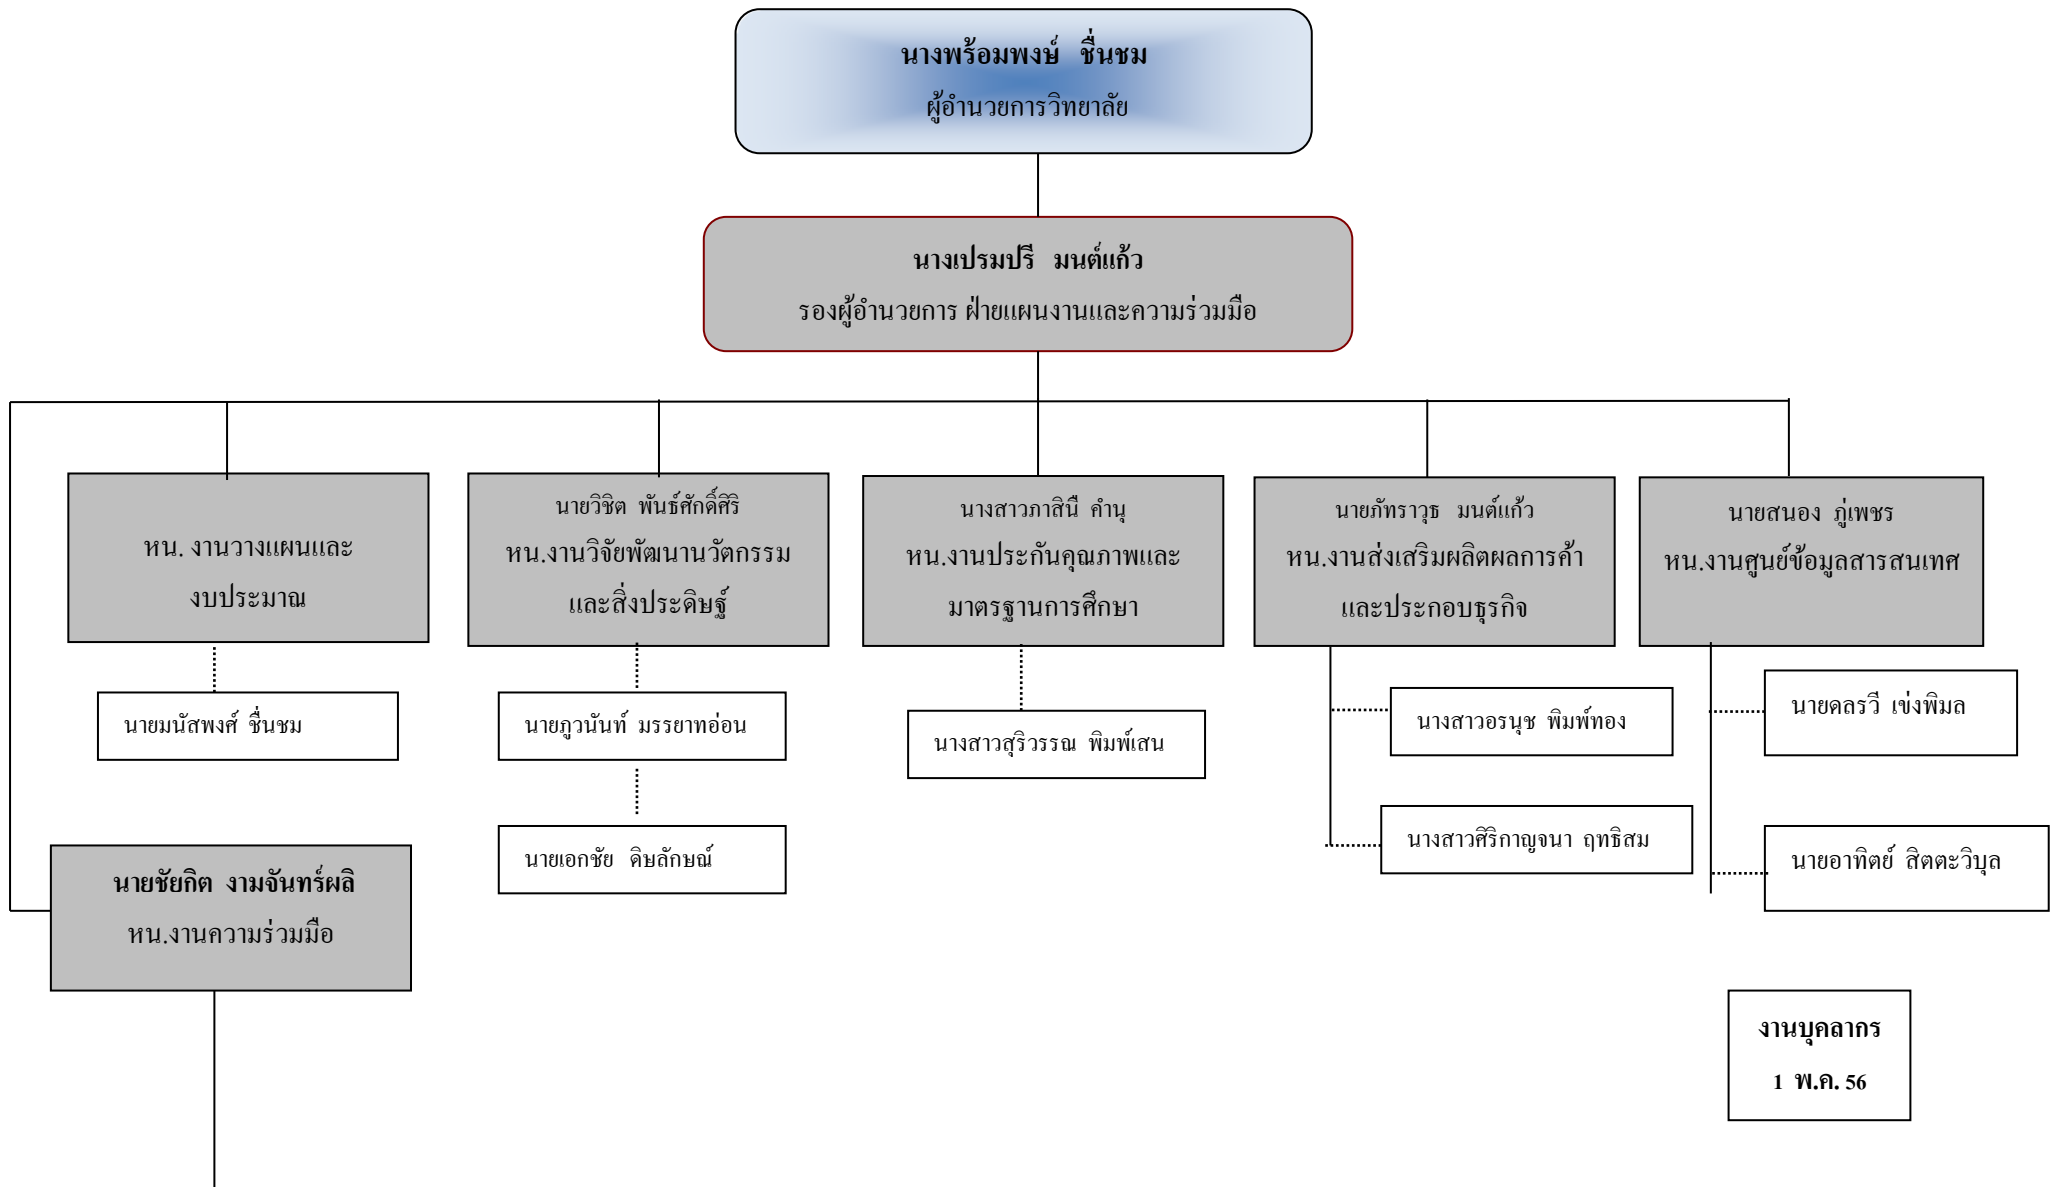

แผนภูมิบริหารสถานศึกษา วิทยาลัยเทคโนโลยีจีนชม ไทย – เยอรมัน สระบุรี

สังกัดสำนักงานคณะกรรมการการอาชีวศึกษา ปีการศึกษา 2562

แผนภูมิโครงสร้างการบริหารงาน ฝ่ายบริหารทรัพยากร

แผนภูมิโครงสร้างการบริหารงาน ฝ่ายแผนงานและความร่วมมือ

แผนภูมิโครงสร้างการบริหารงาน ฝ่ายพัฒนากิจการนักเรียนนักศึกษา

แผนภูมิโครงสร้างการบริหารงาน ฝ่ายวิชาการ