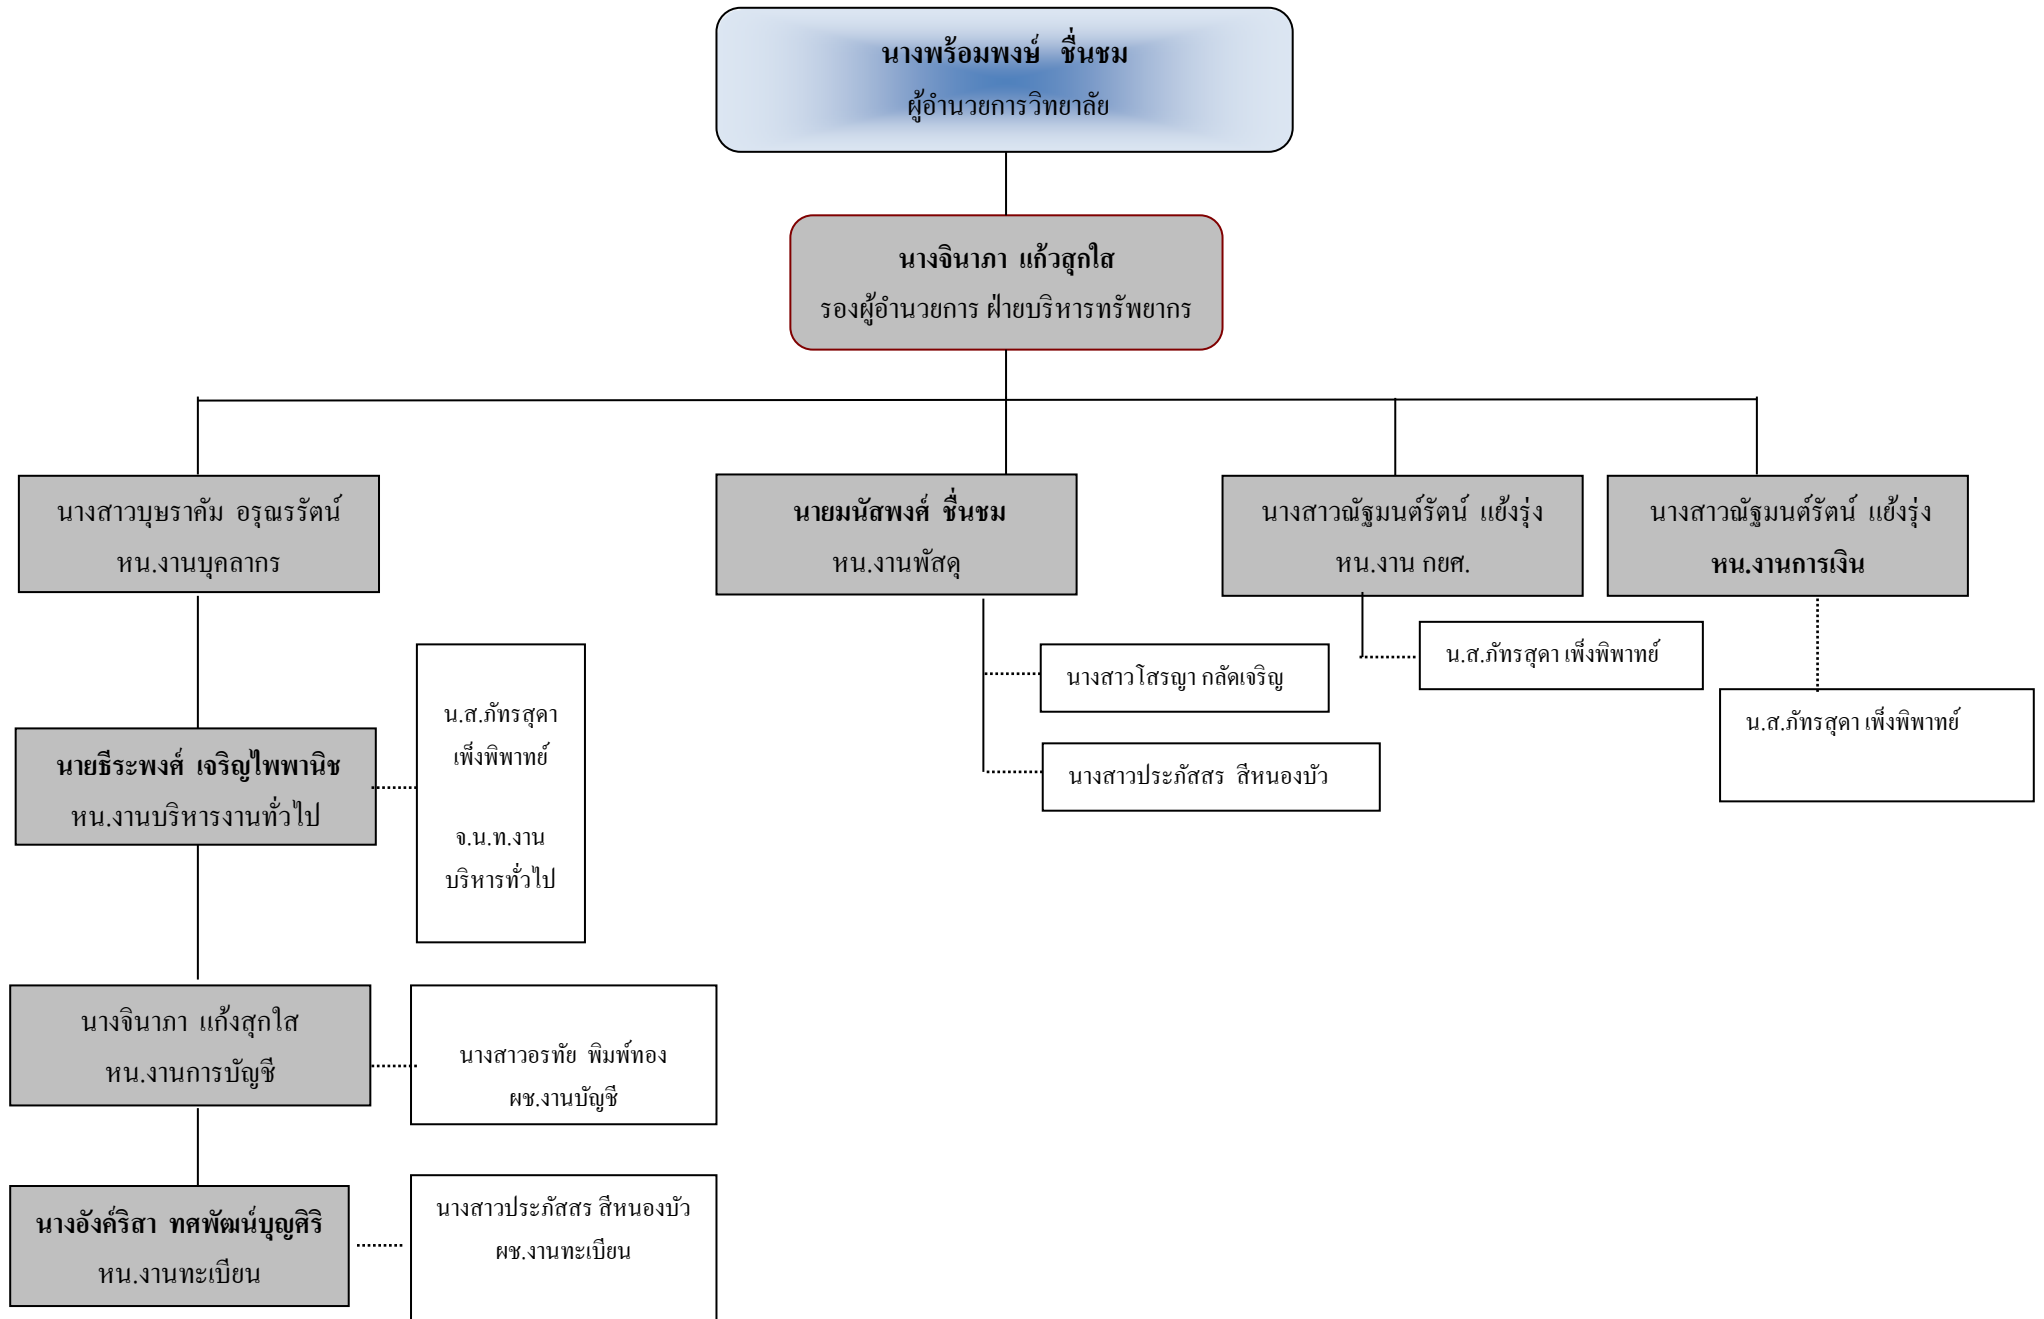

แผนภูมิบริหารสถานศึกษา วิทยาลัยเทคโนโลยีจีนชม ไทย – เยอรมัน สระบุรี

สังกัดสำนักงานคณะกรรมการการอาชีวศึกษา ปีการศึกษา 2562

แผนภูมิโครงสร้างการบริหารงาน ฝ่ายบริหารทรัพยากร

แผนภูมิโครงสร้างการบริหารงาน ฝ่ายแผนงานและความร่วมมือ

แผนภูมิโครงสร้างการบริหารงาน ฝ่ายพัฒนากิจการนักเรียนนักศึกษา

แผนภูมิโครงสร้างการบริหารงาน ฝ่ายวิชาการ